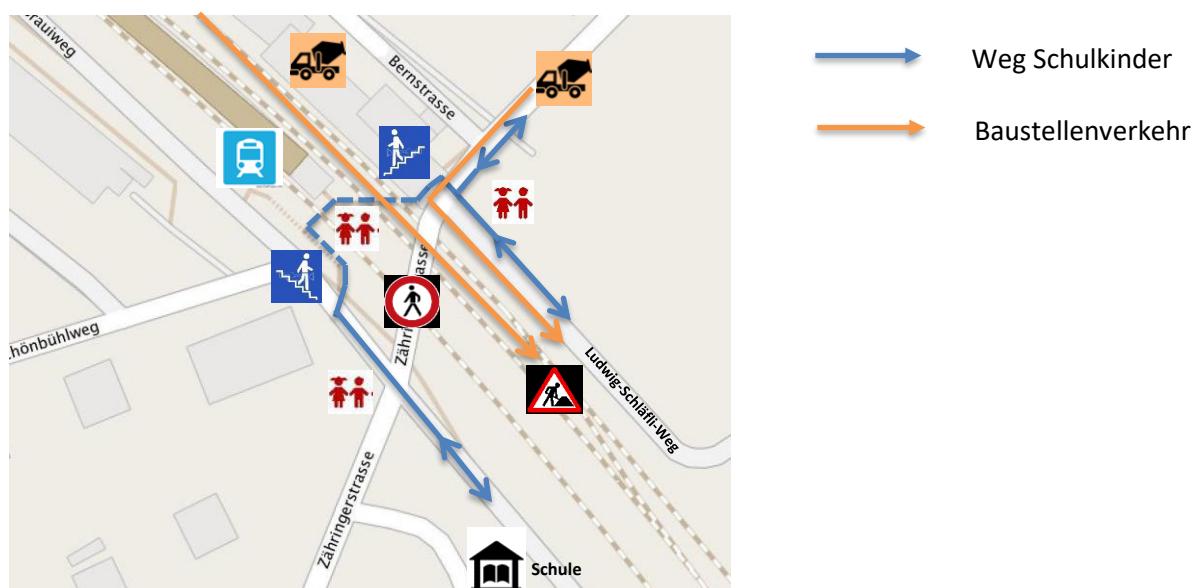

Liebe Eltern

Am **6. Oktober 2019** beginnt die BLS mit den **Bauarbeiten** zur Verschiebung des Bahnhofs Steinhof. Die Kinder werden daher nach den Herbstferien im Bereich des Bahnübergangs mit einer Baustelle konfrontiert sein. Die BLS hat zusammen mit dem für Burgdorf zuständigen Verkehrsinstruktor der Kantonspolizei, Herrn Sigrist, die Situation analysiert und **folgende Massnahmen** definiert:

- Bei Baustart und bei Arbeiten mit erhöhtem Baustellenverkehr wird ein **Verkehrsdienst** eingesetzt. Dessen Anweisungen sind zu befolgen.
- Die Schulkinder benutzen die **Unterführung** (vgl. Plan, **blaue Wegführung**).
- Den Eltern wird empfohlen, die Kinder zu Beginn und bei Änderungen zu **begleiten**.
- Die BLS **informiert** die Schule und den Elternrat frühzeitig über Veränderungen.
- Der **Verkehrsinstruktor** Herr Sigrist begleitet die Bauarbeiten.

Informieren Sie sich auch über www.burgdorf25.ch oder www.bls.ch/steinhof

Bei Fragen/Problemen können Sie sich an folgende Stellen wenden:

- BLS Kundendienst, 058 327 31 32, täglich 7-19 Uhr (Ihr Anliegen wird an die zuständige Stelle weitergeleitet)
- Tae Woodtli, Schulleiterin, Schulhaus Lindenfeld, 034 420 05 45 / tae.woodtli@burgdorf.ch
- Andrea Schnyder, Mitglied Elternrat, 034 530 06 56 / andrea.schnyder@sunrise.ch

Burgdorf, September 2019
Elternrat Primarschule Lindenfeld